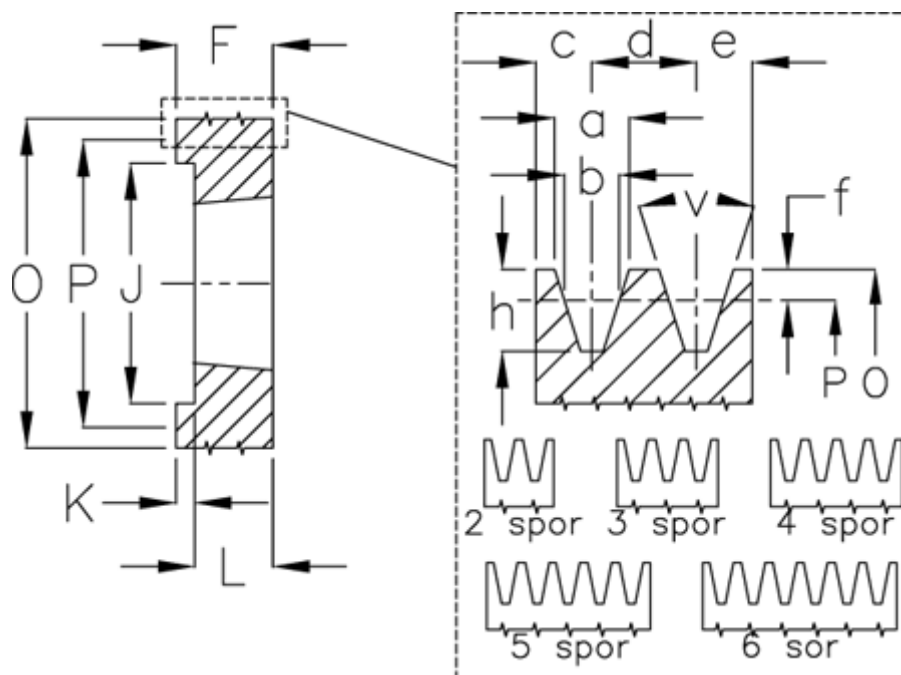

Varenummer: 604110017002  
 Beskrivelse: Kileremsskive SPA 170/2 TL2012

## Mål

a	= 12,7	F	= 35	P	= 170
Antal spor	= 2	For bøsning	= 2012	Type	= SPA
b	= 11	h	= 13,8	v	= 38 grader
Bøsning ø max.	= 50	J	= 135,0		
c	= 10	K	= 3		
d	= 15	L	= 32		
e	= 10	m	= -		
f	= 2,8	O	= 175,5		